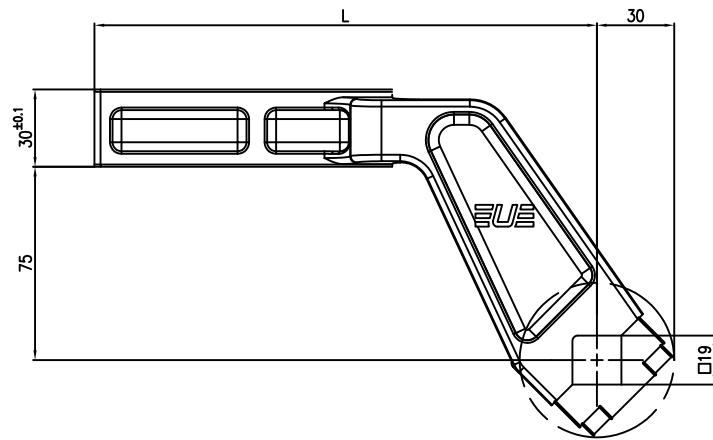

□19 mm, offset 75 mm for URP/UOP series

| Code | A Dowel | B | C Dowel | D | E Dowel | F | G Dowel | L | OAL REF | Weight Kg | Material |
|---------------|------------|-----|------------|-----|------------|-----|------------|-----|------------|--------------|----------|
| LK019025135WN | 95 | 110 | 125 | | | | | 135 | 166 | 1.00 | Steel |
| LK019025165WN | 95 | 110 | 125 | 140 | 155 | | | 165 | 196 | 1.10 | Steel |
| LK019025195WN | 95 | 110 | 125 | 140 | 155 | 170 | 185 | 195 | 226 | 1.19 | Steel |

□19 mm, offset 75 mm

| Code | A Dowel | B | C Dowel | D | E Dowel | F | G Dowel | L | OAL REF | Weight Kg | Material |
|---------------|------------|-----|------------|-----|------------|-----|------------|-----|------------|--------------|----------|
| LKP19075135WN | 95 | 110 | 125 | | | | | 135 | 166 | 1.00 | Steel |
| LKP19075165WN | 95 | 110 | 125 | 140 | 155 | | | 165 | 196 | 1.10 | Steel |
| LKP19075195WN | 95 | 110 | 125 | 140 | 155 | 170 | 185 | 195 | 226 | 1.19 | Steel |

□19 mm, offset 75 mm

| LKP-Code | B | B1 | B2 | B3 | B4 | L1 | L2 | L3 | L4 | R | S | Material |
|-------------|----|----|----|----|----|-----|-----|----|----|----|----|----------|
| LKP010-2324 | 75 | 48 | 68 | 20 | 30 | 144 | 105 | 95 | 80 | 31 | 19 | Steel |
| LKP010-2325 | 75 | 48 | 68 | 20 | 30 | 204 | 165 | 95 | 80 | 31 | 19 | Steel |

□19 mm, offset 75 mm for URP/UOP series

| Code | A | B Dowel | C | D Dowel | E | F Dowel | G | j | L | OAL REF | Material |
|---------------|----|------------|-----|------------|-----|------------|-----|-----|-----|------------|----------|
| LK019075144WG | 90 | 105 | 120 | 135 | | | | | 144 | 174 | Steel |
| LK019075204WG | 90 | 105 | 120 | 135 | 150 | 165 | 180 | 195 | 204 | 234 | Steel |