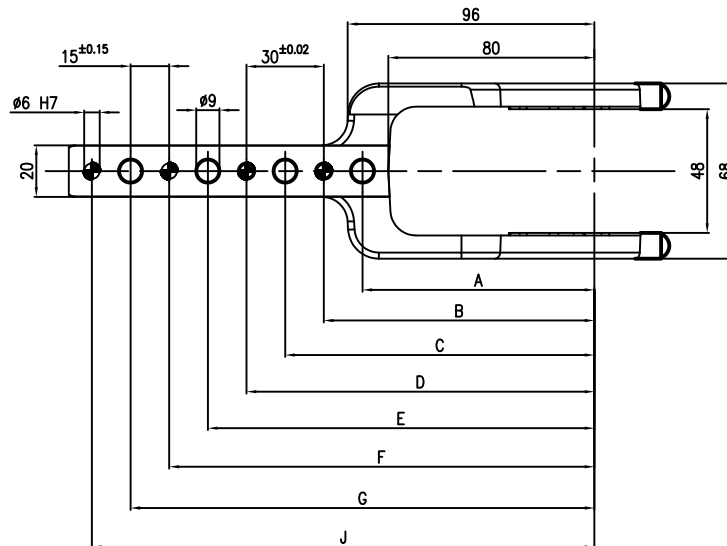

□19 mm, offset 75 mm

Code	A	B Dowel	C	D Dowel	E	F Dowel	G	j	L	OAL REF	Material
LKP19075144WG	90	105	120	135					144	174	Steel
LKP19075204WG	90	105	120	135	150	165	180	195	204	234	Steel