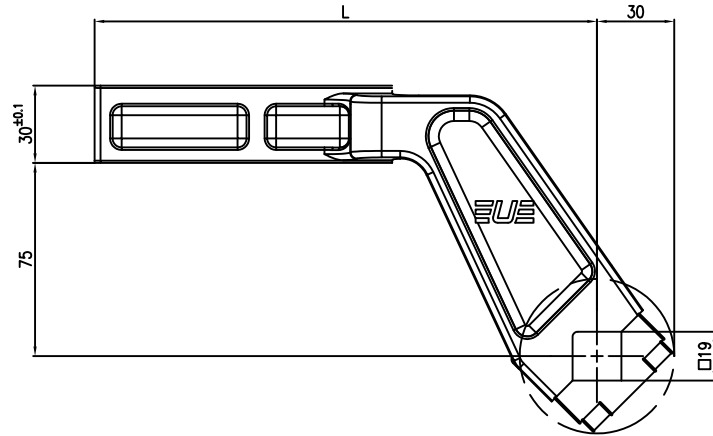

□19 mm, offset 75 mm for URP/UOP series

| Code | A Dowel | B | C Dowel | D | E Dowel | F | G Dowel | L | OAL REF | Weight Kg | Material |
|---------------|------------|-----|------------|-----|------------|-----|------------|-----|------------|--------------|----------|
| LK019025135WN | 95 | 110 | 125 | | | | | 135 | 166 | 1.00 | Steel |
| LK019025165WN | 95 | 110 | 125 | 140 | 155 | | | 165 | 196 | 1.10 | Steel |
| LK019025195WN | 95 | 110 | 125 | 140 | 155 | 170 | 185 | 195 | 226 | 1.19 | Steel |

□19 mm, offset 75 mm

| Code | A Dowel | B | C Dowel | D | E Dowel | F | G Dowel | L | OAL REF | Weight Kg | Material |
|---------------|------------|-----|------------|-----|------------|-----|------------|-----|------------|--------------|----------|
| LKP19075135WN | 95 | 110 | 125 | | | | | 135 | 166 | 1.00 | Steel |
| LKP19075165WN | 95 | 110 | 125 | 140 | 155 | | | 165 | 196 | 1.10 | Steel |
| LKP19075195WN | 95 | 110 | 125 | 140 | 155 | 170 | 185 | 195 | 226 | 1.19 | Steel |

□19 mm, offset 75 mm

| LKP-Code | B | B1 | B2 | B3 | B4 | L1 | L2 | L3 | L4 | R | S | Material |
|-------------|----|----|----|----|----|-----|-----|----|----|----|----|----------|
| LKP010-2324 | 75 | 48 | 68 | 20 | 30 | 144 | 105 | 95 | 80 | 31 | 19 | Steel |
| LKP010-2325 | 75 | 48 | 68 | 20 | 30 | 204 | 165 | 95 | 80 | 31 | 19 | Steel |

□19 mm, offset 75 mm for URP/UOP series

| Code | A | B Dowel | C | D Dowel | E | F Dowel | G | j | L | OAL REF | Material |
|---------------|----|------------|-----|------------|-----|------------|-----|-----|-----|------------|----------|
| LK019075144WG | 90 | 105 | 120 | 135 | | | | | 144 | 174 | Steel |
| LK019075204WG | 90 | 105 | 120 | 135 | 150 | 165 | 180 | 195 | 204 | 234 | Steel |