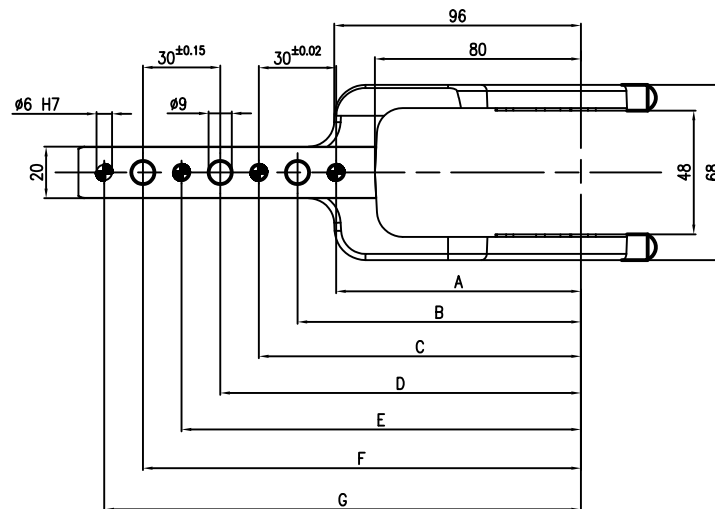

□19 mm, offset 75 mm for URP/UOP series

| Code | A Dowel | B | C Dowel | D | E Dowel | F | G Dowel | L | OAL REF | Weight Kg | Material |
|---------------|------------|-----|------------|-----|------------|-----|------------|-----|------------|--------------|----------|
| LK019025135WN | 95 | 110 | 125 | | | | | 135 | 166 | 1.00 | Steel |
| LK019025165WN | 95 | 110 | 125 | 140 | 155 | | | 165 | 196 | 1.10 | Steel |
| LK019025195WN | 95 | 110 | 125 | 140 | 155 | 170 | 185 | 195 | 226 | 1.19 | Steel |

□19 mm, offset 75 mm

| Code | A Dowel | B | C Dowel | D | E Dowel | F | G Dowel | L | OAL REF | Weight Kg | Material |
|---------------|------------|-----|------------|-----|------------|-----|------------|-----|------------|--------------|----------|
| LKP19075135WN | 95 | 110 | 125 | | | | | 135 | 166 | 1.00 | Steel |
| LKP19075165WN | 95 | 110 | 125 | 140 | 155 | | | 165 | 196 | 1.10 | Steel |
| LKP19075195WN | 95 | 110 | 125 | 140 | 155 | 170 | 185 | 195 | 226 | 1.19 | Steel |

□19 mm, offset 75 mm

| LKP-Code | B | B1 | B2 | B3 | B4 | L1 | L2 | L3 | L4 | R | S | Material |
|-------------|----|----|----|----|----|-----|-----|----|----|----|----|----------|
| LKP010-2324 | 75 | 48 | 68 | 20 | 30 | 144 | 105 | 95 | 80 | 31 | 19 | Steel |
| LKP010-2325 | 75 | 48 | 68 | 20 | 30 | 204 | 165 | 95 | 80 | 31 | 19 | Steel |

□19 mm, offset 75 mm for URP/UOP series

| Code | A | B Dowel | C | D Dowel | E | F Dowel | G | j | L | OAL REF | Material |
|---------------|----|------------|-----|------------|-----|------------|-----|-----|-----|------------|----------|
| LK019075144WG | 90 | 105 | 120 | 135 | | | | | 144 | 174 | Steel |
| LK019075204WG | 90 | 105 | 120 | 135 | 150 | 165 | 180 | 195 | 204 | 234 | Steel |