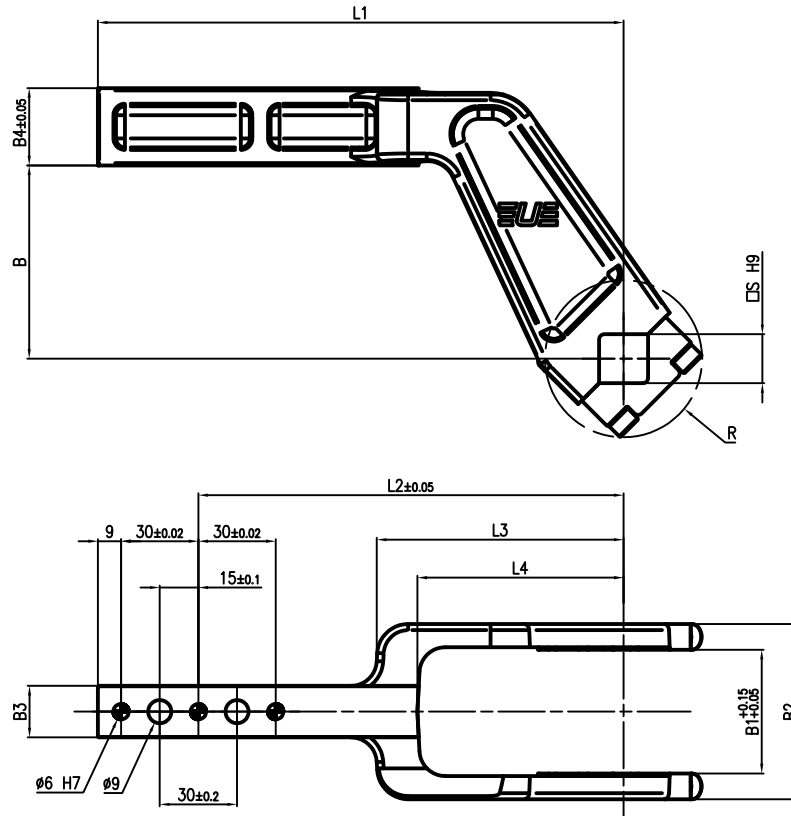

□19 mm, offset 75 mm

| Code | A Dowel | B | C Dowel | D | E Dowel | F | G Dowel | L | OAL REF | Weight Kg | Material |
|---------------|------------|-----|------------|-----|------------|-----|------------|-----|------------|--------------|----------|
| LKP19075135WN | 95 | 110 | 125 | | | | | 135 | 166 | 1.00 | Steel |
| LKP19075165WN | 95 | 110 | 125 | 140 | 155 | | | 165 | 196 | 1.10 | Steel |
| LKP19075195WN | 95 | 110 | 125 | 140 | 155 | 170 | 185 | 195 | 226 | 1.19 | Steel |

□19 mm, offset 75 mm

| Code | A | B Dowel | C | D Dowel | E | F Dowel | G | j | L | OAL REF | Material |
|---------------|----|------------|-----|------------|-----|------------|-----|-----|-----|------------|----------|
| LKP19075144WG | 90 | 105 | 120 | 135 | | | | | 144 | 174 | Steel |
| LKP19075204WG | 90 | 105 | 120 | 135 | 150 | 165 | 180 | 195 | 204 | 234 | Steel |

□19 mm, offset 75 mm

| LKP-Code | B | B1 | B2 | B3 | B4 | L1 | L2 | L3 | L4 | R | S | Material |
|-------------|----|----|----|----|----|-----|-----|----|----|----|----|----------|
| LKP010-2324 | 75 | 48 | 68 | 20 | 30 | 144 | 105 | 95 | 80 | 31 | 19 | Steel |
| LKP010-2325 | 75 | 48 | 68 | 20 | 30 | 204 | 165 | 95 | 80 | 31 | 19 | Steel |

□19 mm, offset 75 mm for URP/UOP series

| Code | A | B Dowel | C | D Dowel | E | F Dowel | G | j | L | OAL REF | Material |
|---------------|----|------------|-----|------------|-----|------------|-----|-----|-----|------------|----------|
| LK019075144WG | 90 | 105 | 120 | 135 | | | | | 144 | 174 | Steel |
| LK019075204WG | 90 | 105 | 120 | 135 | 150 | 165 | 180 | 195 | 204 | 234 | Steel |