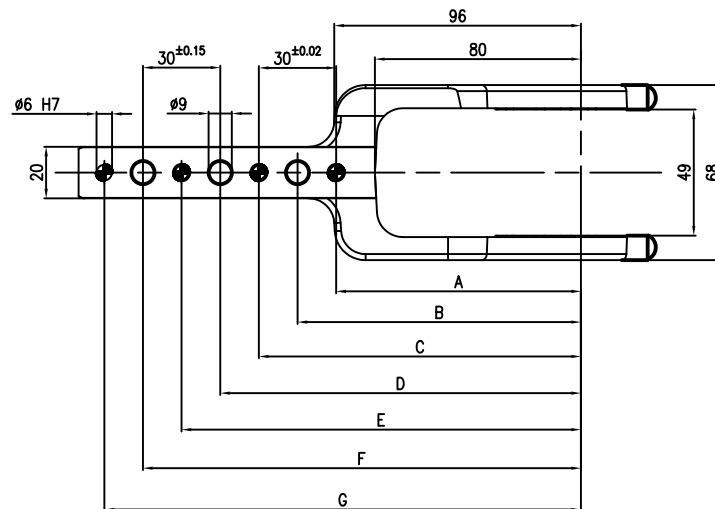

□19 mm, offset 75 mm for URP/UOP series

| Code | A Dowel | B | C Dowel | D | E Dowel | F | G Dowel | L | OAL REF | Weight Kg | Material |
|---------------|------------|-----|------------|-----|------------|-----|------------|-----|------------|--------------|----------|
| LK019025135WN | 95 | 110 | 125 | | | | | 135 | 166 | 1.00 | Steel |
| LK019025165WN | 95 | 110 | 125 | 140 | 155 | | | 165 | 196 | 1.10 | Steel |
| LK019025195WN | 95 | 110 | 125 | 140 | 155 | 170 | 185 | 195 | 226 | 1.19 | Steel |

□19 mm, offset 75 mm

| Code | A Dowel | B | C Dowel | D | E Dowel | F | G Dowel | L | OAL REF | Weight Kg | Material |
|---------------|------------|-----|------------|-----|------------|-----|------------|-----|------------|--------------|----------|
| LKP19075135WN | 95 | 110 | 125 | | | | | 135 | 166 | 1.00 | Steel |
| LKP19075165WN | 95 | 110 | 125 | 140 | 155 | | | 165 | 196 | 1.10 | Steel |
| LKP19075195WN | 95 | 110 | 125 | 140 | 155 | 170 | 185 | 195 | 226 | 1.19 | Steel |

□19 mm, offset 75 mm

| LKP-Code | B | B1 | B2 | B3 | B4 | L1 | L2 | L3 | L4 | R | S | Material |
|-------------|----|----|----|----|----|-----|-----|----|----|----|----|----------|
| LKP010-2324 | 75 | 48 | 68 | 20 | 30 | 144 | 105 | 95 | 80 | 31 | 19 | Steel |
| LKP010-2325 | 75 | 48 | 68 | 20 | 30 | 204 | 165 | 95 | 80 | 31 | 19 | Steel |

□19 mm, offset 75 mm for URP/UOP series

| Code | A | B Dowel | C | D Dowel | E | F Dowel | G | j | L | OAL REF | Material |
|---------------|----|------------|-----|------------|-----|------------|-----|-----|-----|------------|----------|
| LK019075144WG | 90 | 105 | 120 | 135 | | | | | 144 | 174 | Steel |
| LK019075204WG | 90 | 105 | 120 | 135 | 150 | 165 | 180 | 195 | 204 | 234 | Steel |