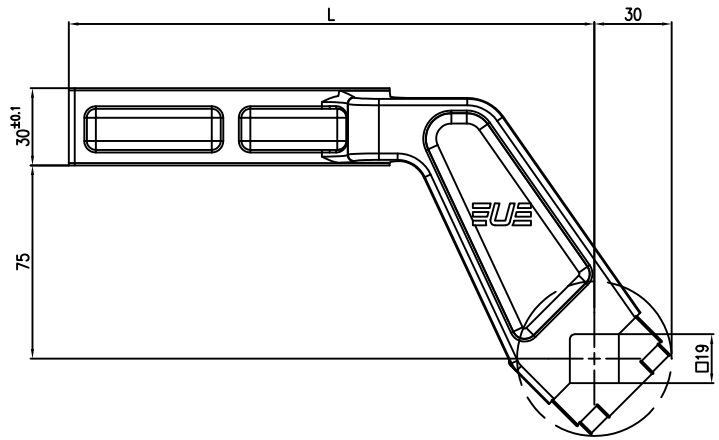

□19 mm, offset 75 mm

Code	A	B Dowel	C	D Dowel	E	F Dowel	G	j	L	OAL REF	Material
LKP19075144WG	90	105	120	135					144	174	Steel
LKP19075204WG	90	105	120	135	150	165	180	195	204	234	Steel