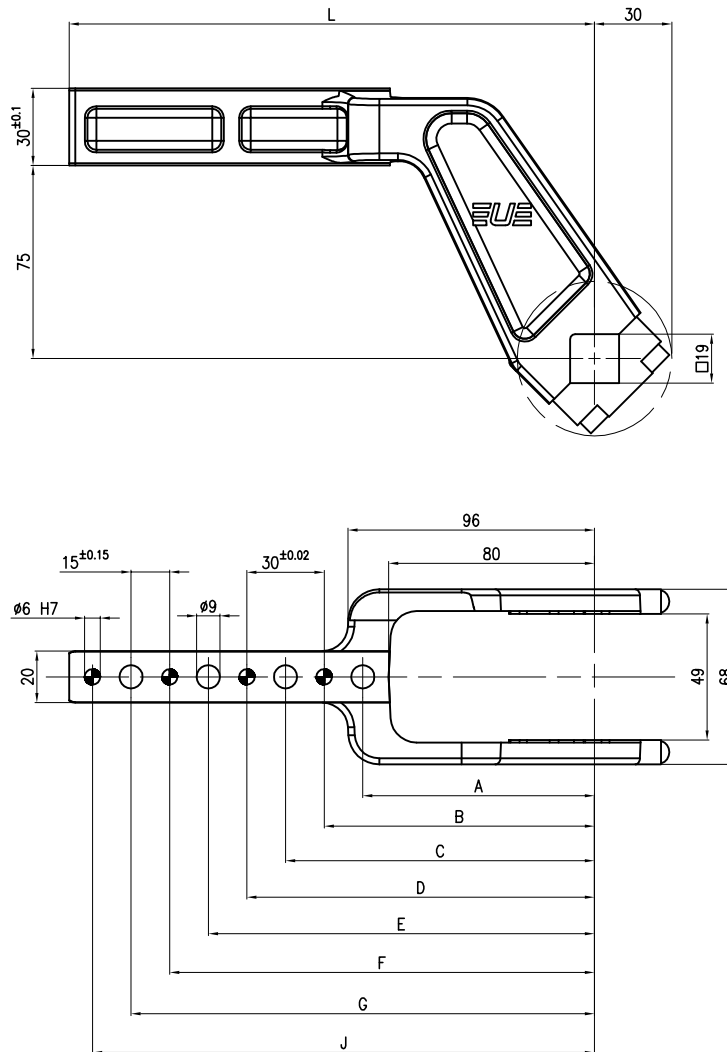

□19 mm, offset 75 mm

| Code | A Dowel | B | C Dowel | D | E Dowel | F | G Dowel | L | OAL REF | Weight Kg | Material |
|---------------|------------|-----|------------|-----|------------|-----|------------|-----|------------|--------------|----------|
| LKP19075135WN | 95 | 110 | 125 | | | | | 135 | 166 | 1.00 | Steel |
| LKP19075165WN | 95 | 110 | 125 | 140 | 155 | | | 165 | 196 | 1.10 | Steel |
| LKP19075195WN | 95 | 110 | 125 | 140 | 155 | 170 | 185 | 195 | 226 | 1.19 | Steel |

□19 mm, offset 75 mm

| Code | A | B Dowel | C | D Dowel | E | F Dowel | G | j | L | OAL REF | Material |
|---------------|----|------------|-----|------------|-----|------------|-----|-----|-----|------------|----------|
| LKP19075144WG | 90 | 105 | 120 | 135 | | | | | 144 | 174 | Steel |
| LKP19075204WG | 90 | 105 | 120 | 135 | 150 | 165 | 180 | 195 | 204 | 234 | Steel |

□19 mm, offset 75 mm

| LKP-Code | B | B1 | B2 | B3 | B4 | L1 | L2 | L3 | L4 | R | S | Material |
|-------------|----|----|----|----|----|-----|-----|----|----|----|----|----------|
| LKP010-2324 | 75 | 48 | 68 | 20 | 30 | 144 | 105 | 95 | 80 | 31 | 19 | Steel |
| LKP010-2325 | 75 | 48 | 68 | 20 | 30 | 204 | 165 | 95 | 80 | 31 | 19 | Steel |

□19 mm, offset 75 mm for URP/UOP series

| Code | A | B Dowel | C | D Dowel | E | F Dowel | G | j | L | OAL REF | Material |
|---------------|----|------------|-----|------------|-----|------------|-----|-----|-----|------------|----------|
| LK019075144WG | 90 | 105 | 120 | 135 | | | | | 144 | 174 | Steel |
| LK019075204WG | 90 | 105 | 120 | 135 | 150 | 165 | 180 | 195 | 204 | 234 | Steel |